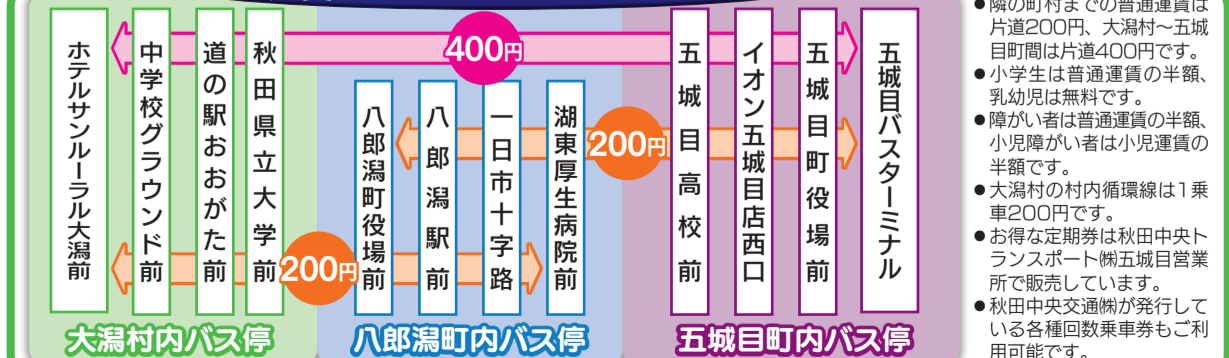

南秋地域広域マイタウンバス時刻表

大瀧村 ▶▶▶ 八郎瀧町 ▶▶▶ 五城目町

Main bus schedule table for the route from Ohtaki to Itoya. It lists 19 bus lines with their respective departure times at various stops including Ohtaki, Itoya, and various stations in Yachijima.

△…日曜日、祝日運休 ※…土曜日、日曜日、祝日運休 □…12/31～1/3運休 ●時刻欄に「⇒」印記載の便は、当該停留所を通過しません。
●ホテルサンルーラル大瀧前及び八郎瀧駅前発便は、停留所「八郎瀧駅入口」「五城目高校入口」「五城目町役場前」を通過しません。 ●4便は通学などの利用状況により、「八郎瀧駅前」から2台まで増発便を運行します。

五城目町 ▶▶▶ 八郎瀧町 ▶▶▶ 大瀧村

Main bus schedule table for the route from Yachijima to Ohtaki. It lists 20 bus lines with their respective departure times at various stops including Yachijima, Itoya, and various stations in Ohtaki.

※…土曜日、日曜日、祝日運休 □…12/31～1/3運休 ◎時刻欄に「⇒」印記載の便は、当該停留所を通過しません。

参考 JR八郎瀧駅時刻表

JR Yachijima station schedule table showing train names, destinations, and departure times for both northbound and southbound services.

大瀧村村内循環線 ※フリー乗降のため、各停留所記載時刻は通過時刻の目安となります。

West side loop schedule table for Ohtaki village, listing routes and times for destinations like Ohtaki Station and various bus stops.

大瀧村村内循環線 ※フリー乗降のため、各停留所記載時刻は通過時刻の目安となります。

East side loop schedule table for Ohtaki village, listing routes and times for destinations like Ohtaki Station and various bus stops.

運賃について (※普通運賃イメージ)

◆=休日運休 ※詳しくは東日本旅客鉄道株式会社へお問合せください。